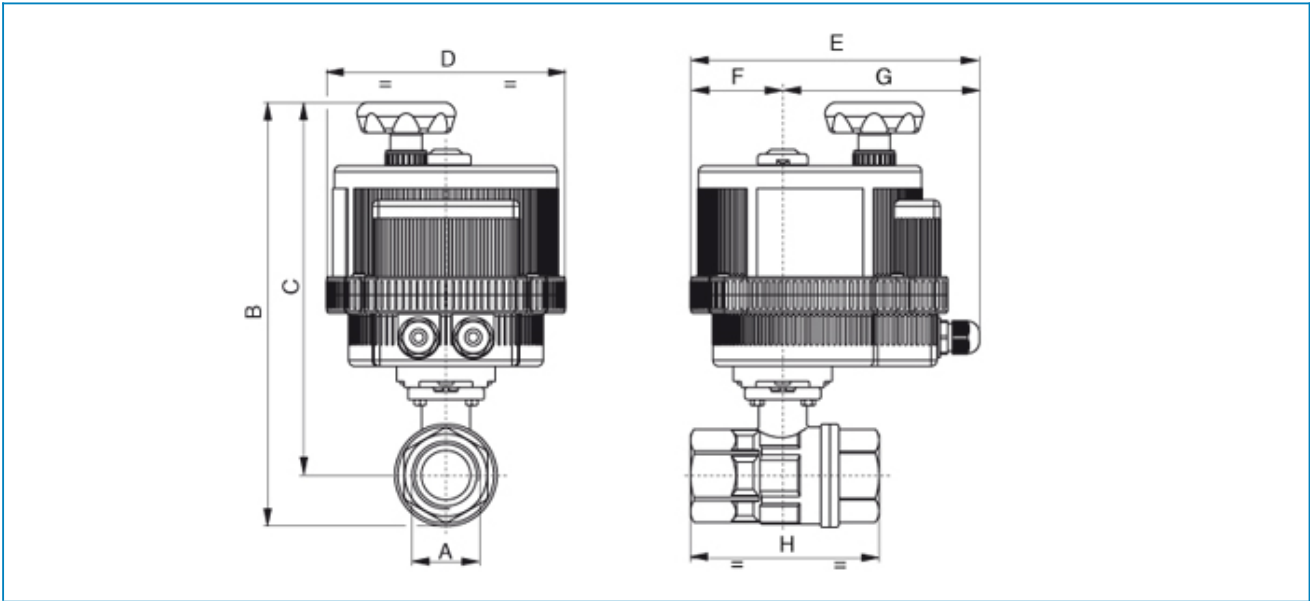

Serie **2 VIE**

Articolo **8E003*****

Valvola a sfera 2 vie [Valpres Art. 703000], acciaio inox AISI 316, filettata F/F, asta antistatica, con attuatore elettrico, non idonea per solventi.

PN	64	64	64	64	64	64
DN - A	1/2"	3/4"	1"	1"1/4	1"1/2	2"
B	192	198	213	223	290	309
C	175	177	187	190	251	261
D	123	123	123	123	157	157
E	164	164	164	164	191	191
F	43	43	43	43	61	61
G	121	121	121	121	130	130
H	67	78	90	100	112	135
ACT.	VB 015	VB 015	VB 015	VB 015	VB 030	VB 030
RI	4017	4017	4017	4017	4016	4016

*** CODICE TENSIONE PER ORDINAZIONE VOLTAGE SUPPLY ORDER CODE			
PER MOD. VB015 FOR MOD. VB015	12V AC/DC + 001	24V AC/DC + 002	100-240V AC + 004
PER MOD. VB30÷350 FOR MOD. VB30÷350	12V DC + 001		